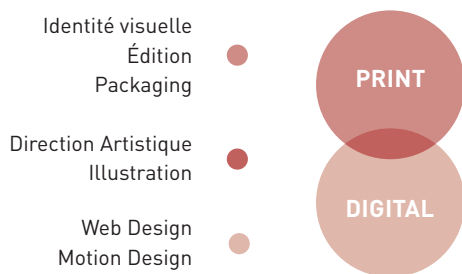

COMPÉTENCES

PROFESSIONNELLES

PERSONNELLES

Curieuse - Organisée - **Créative** - Perfectionniste
Souriante - **Professionnelle**

LOGICIELS

1. InDesign ●●●●●●●●●●
2. Illustrator ●●●●●●●●●●
3. Photoshop ●●●●●●●●○
4. After Effects ●●●●●●●●●●
5. XD ●●●●●●●●●●
6. Powerpoint ●●●●○●○
7. Wordpress ●●●●○●○

LANGUES

Français : langue maternelle
Anglais : fluide
Espagnol : scolaire

CENTRES D'INTÉRÊTS

Décoration d'intérieur

Activités manuelles : Dessin - Peinture
Couture - Broderie - DIY

Voyages : Angleterre - Egypte - Espagne
Indonésie - Italie - Portugal - Suisse - Turquie
Tanzanie - Vietnam

PROFIL & CONTACT

Date de naissance : 25 mai 1995

Adresse : 70 avenue de la Libération
Appartement 10 - Résidence Mirasol
33 700 MÉRIGNAC

Email : hello@berangerewatelle.com

Téléphone : 06 72 59 29 03